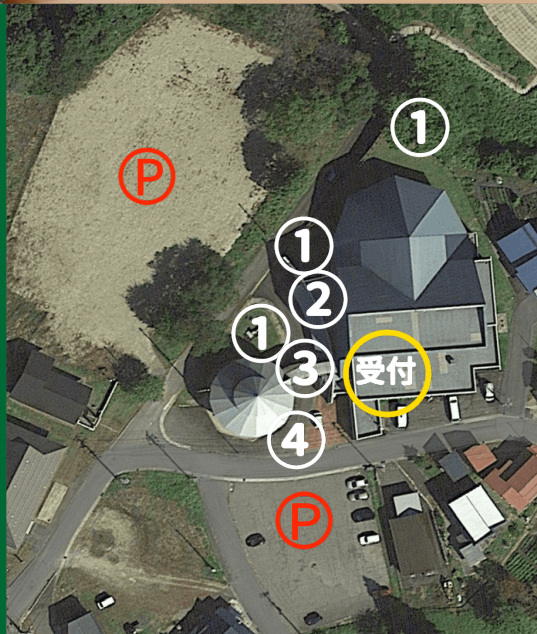

ニシワガ ウッド ライフ フェス

Nishiwaga

Wood Life Fes

6/24 SAT 25 SUN

場所:西和賀町文化創造  
館銀河ホール周辺

10:00~16:00

入場無料

雨天決行

※荒天は中止になる場合がございます

主催:西和賀町 TEL:0197-85-3410(林業振興課)

↓イベント当日のお問い合わせはこちらまで↓  
090-4631-0009

**Time table** (タイムテーブル)  
6/24(土)・25(日)10:00~16:00

- ①体験、アクティビティ
  - ・ツリークライミング(6歳以上)
  - ※1日最大20人まで※受付にて予約必要
  - ・薪割り・火起こし(焼きマシュマロの無料提供あり)
  - ・ロケットストーブ活用によるピザの無料提供(※数に限りがあります)
- ②木工作品販売、展示&ワークショップ
- ③薪販売、薪ストーブ展示
- ④各種フード、ドリンク販売

★受付にてアンケート及び緑の募金にご協力いただいた方へストラップ付きボールペンや風船などを差し上げます。

銀河ホールへのアクセス

- バス JR北上線「ほっとゆだ駅」から徒歩5分
- 車 秋田自動車道「湯田IC」から車で5分